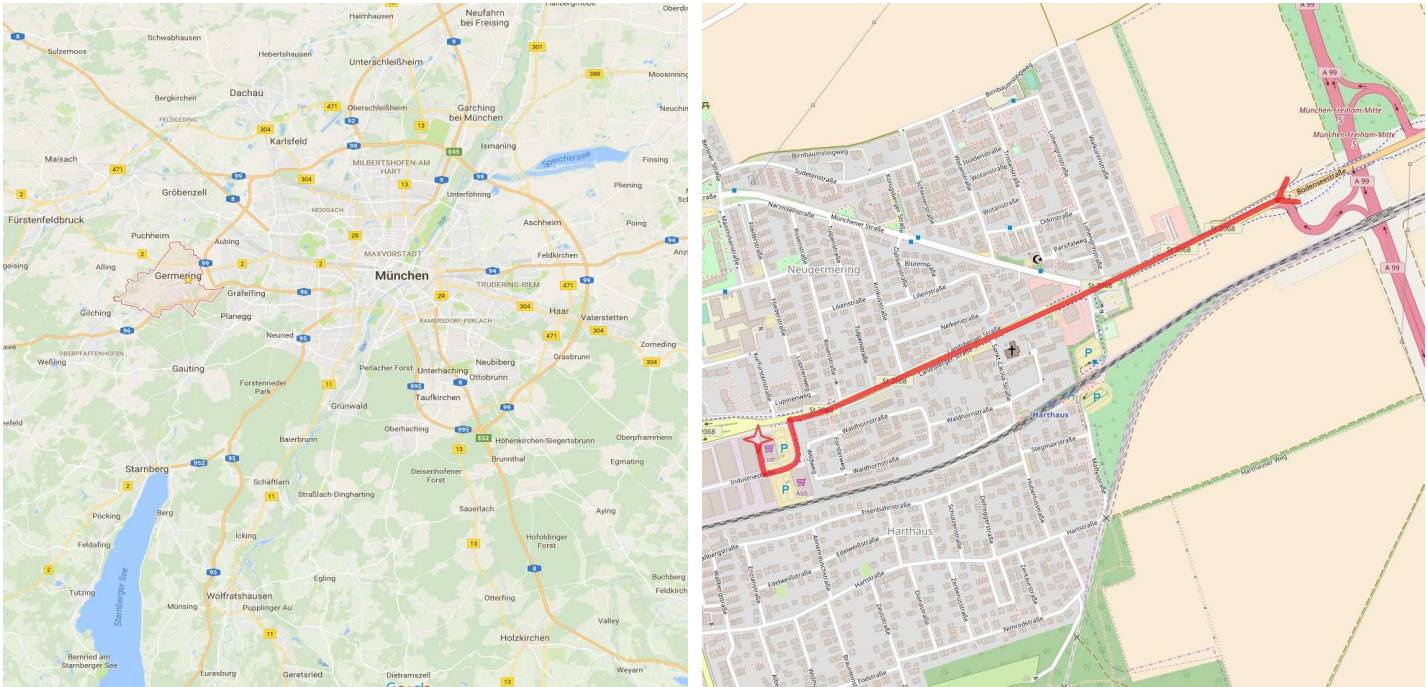

Uns zu finden, ist ganz leicht:

Mit dem Auto:

Von der Autobahn A96 aus München oder aus Richtung Lindau

Kurz vor München auf die A99 Westumfahrung München Richtung Stuttgart wechseln und gleich bei erster Ausfahrt München-Freiham-Mitte rechts auf Landsberger Straße zur Ortseinfahrt Germering fahren. Bei 3. Ampel links in die Industriestraße abbiegen. Hinter einem Kaufhaus (Lidl) befindet sich HETEC Datensysteme GmbH auf der rechten Seite.

Von der Autobahn A8 aus Richtung Stuttgart

Kurz vor München auf die A99 Westumfahrung München Richtung Lindau wechseln. Nach Tunnel Aubing in ca. 2 km bei Ausfahrt München-Freiham-Mitte links auf Landsberger Straße zur Ortseinfahrt Germering fahren. Bei 3. Ampel links in die Industriestraße abbiegen. Hinter einem Kaufhaus (Lidl) befindet sich HETEC Datensysteme GmbH auf der rechten Seite.

Von der Autobahn A8 aus Richtung Salzburg

Sie halten sich vor München an die Ausschilderung Lindau A96. Am Mittleren Ring werden Sie zur Autobahn A96 geführt. Wechseln Sie die Autobahn auf die A99 Westumfahrung München in Richtung Stuttgart und fahren gleich bei erster Ausfahrt München-Freiham-Mitte rechts auf Landsberger Straße zur Ortseinfahrt Germering ab. Bei 3. Ampel links in die Industriestraße abbiegen. Hinter einem Kaufhaus (Lidl) befindet sich HETEC Datensysteme GmbH auf der rechten Seite.

Von der Autobahn A9 aus Richtung Nürnberg

Vor München folgen sie dem Wegweiser A92 Richtung Lindau und wechseln dann auf die A99 Richtung Lindau. Nach Tunnel Aubing in ca. 2 km bei Ausfahrt München-Freiham-Mitte links auf Landsberger Straße zur Ortseinfahrt Germering fahren. Bei 3. Ampel links in die Industriestraße abbiegen. Hinter einem Kaufhaus (Lidl) befindet sich HETEC Datensysteme GmbH auf der rechten Seite.